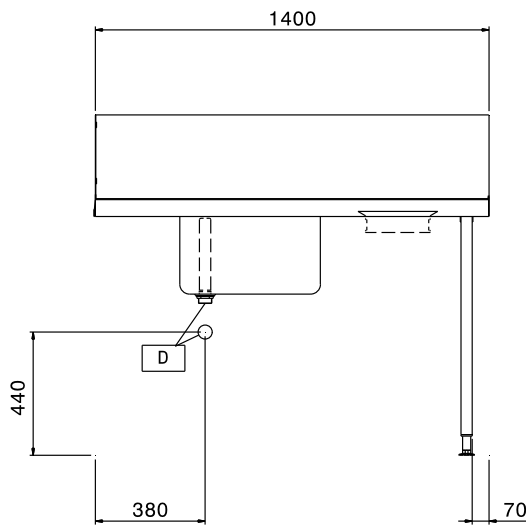

Electrolux
PROFESSIONAL

Movimentazione Stoviglie
Tavolo di prelavaggio per capottine con vasca
600x500 e foro, da destra verso sinistra - 1400
mm

Fronte

Lato