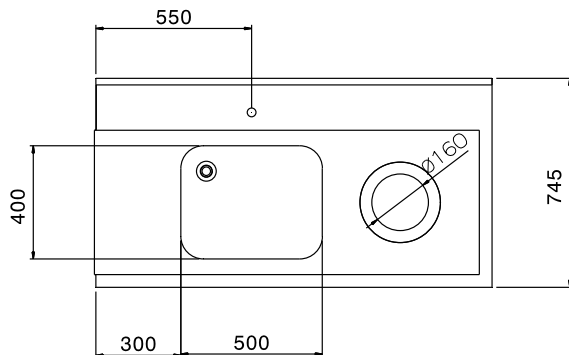

Tavolo di prelavaggio con
vasca 500x400 mm e foro,
per lavastoviglie a
capottina, destra vs. sinistra,
1400 mm

Descrizione

Articolo N° _____

Per lavastoviglie a capottina. Costruito in acciaio inox 304 AISI. Altezza paraspruzzi 250 mm. N. 2 gambe tubolari a sezione quadrata 40x40 mm su piedini regolabili. Dimensione vasca 500x400x300h mm con tubo troppo pieno e foro di scarico. Direzione cestello: da destra a sinistra.

Approvazione: _____

Electrolux
PROFESSIONAL

Movimentazione Stoviglie
Tavolo di prelavaggio per capottine con vasca
600x500 e foro, da destra verso sinistra - 1400
mm

Fronte

Lato

Alto

Informazioni chiave

Dimensioni esterne,
larghezza:

865310 (BHHPTBH14R) 1400 mm

Dimensioni esterne,
profondità:

745 mm

Dimensioni esterne, altezza:

1170 mm

Peso netto:

12 kg

Dimensioni alzatina, Altezza

300 mm

Dimensioni vasca

500x400x300h

Movimentazione Stoviglie
Tavolo di prelavaggio per capottine con vasca 600x500 e foro, da
destra verso sinistra - 1400 mm
L'azienda si riserva il diritto di apportare modifiche ai prodotti senza preavviso