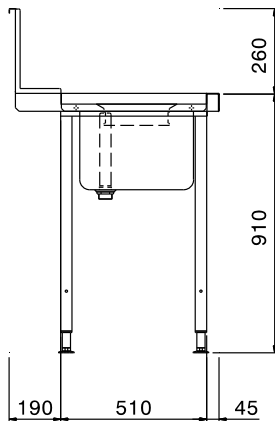

Tavolo di prelavaggio con
vasca 500x400 mm e foro,
per lavastoviglie a
capottina, destra vs. sinistra,
1400 mm

Descrizione

Articolo N° _____

Per lavastoviglie a capottina. Costruito in acciaio inox 304 AISI. Altezza paraspruzzi 250 mm. N. 2 gambe tubolari a sezione quadrata 40x40 mm su piedini regolabili. Dimensione vasca 500x400x300h mm con tubo troppo pieno e foro di scarico. Direzione cestello: da destra a sinistra.

Approvazione: _____

Electrolux
PROFESSIONAL

Movimentazione Stoviglie
Tavolo di prelavaggio per capottine con vasca
600x500 e foro, da destra verso sinistra - 1400
mm

Fronte

Lato

Alto

Informazioni chiave

Dimensioni esterne,
larghezza:

865310 (BHHPTBH14R) 1400 mm

Dimensioni esterne,
profondità:

745 mm

Dimensioni esterne, altezza:

1170 mm

Peso netto:

12 kg

Dimensioni alzatina, Altezza

300 mm

Dimensioni vasca

500x400x300h

Movimentazione Stoviglie
Tavolo di prelavaggio per capottine con vasca 600x500 e foro, da
destra verso sinistra - 1400 mm
L'azienda si riserva il diritto di apportare modifiche ai prodotti senza preavviso